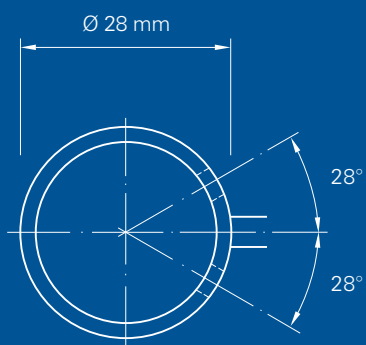

Schaal 1:1

Eindsteun

Geperforeerde zijwanden,
displayrasters, kopse
rekken, getrapte opbouw,
opschriftaccessoires ... Dit
is slechts een kleine greep
uit de vormrijke en
functionele mogelijkheden
die de gebruiker met het
rekkenstelsel verbindt.